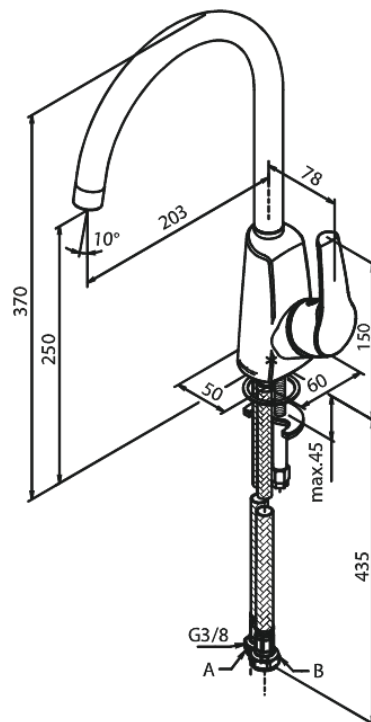

Omadused

Hals Interiors
Kivikülv 8, EE-12919 Tallinn

Tel.: 71 51 400 hals@hals.ee

Rohkem informatsiooni <https://damixa.ee>

damixa