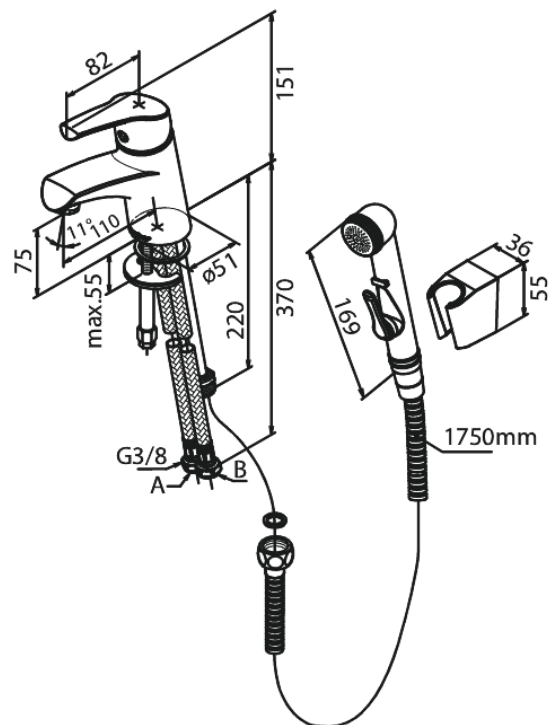

Omadused

Hals Interiors
Kivikülv 8, EE-12919 Tallinn

Tel.: 71 51 400 hals@hals.ee

Rohkem informatsiooni <https://damixa.ee>

damixa