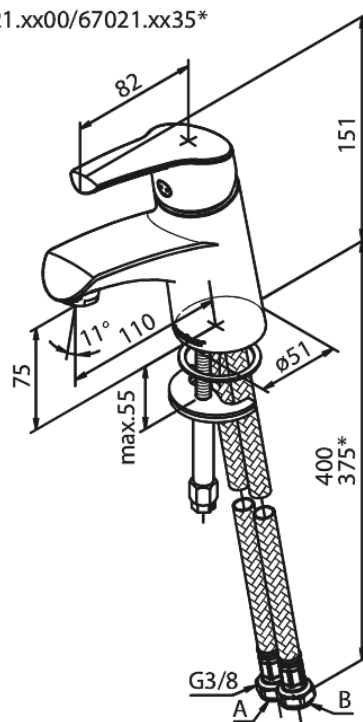

Omadused

67021.xx00/67021.xx35*