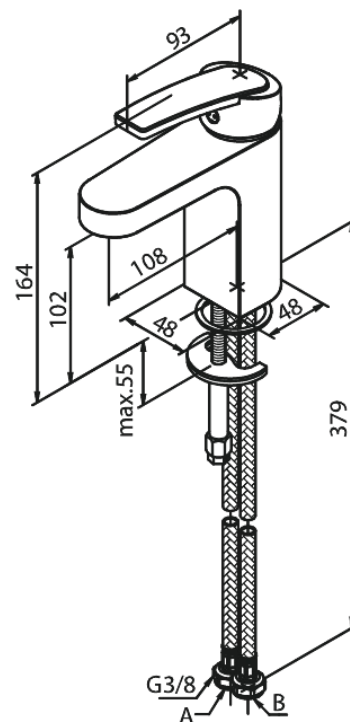

# Valamusegisti

Tootekood 650217400  
Viimistlus Kroom/must  
Seeria Slate

EAN Nr.: 5708516829546