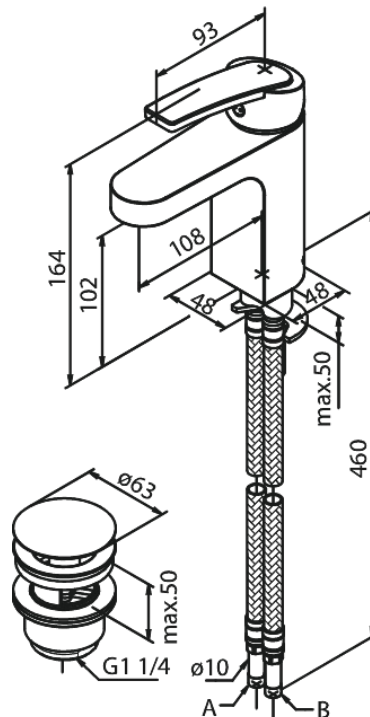

Omadused

Hals Interiors
Kivikülv 8, EE-12919 Tallinn

Tel.: 71 51 400 hals@hals.ee

Rohkem informatsiooni <https://damixa.ee>

damixa