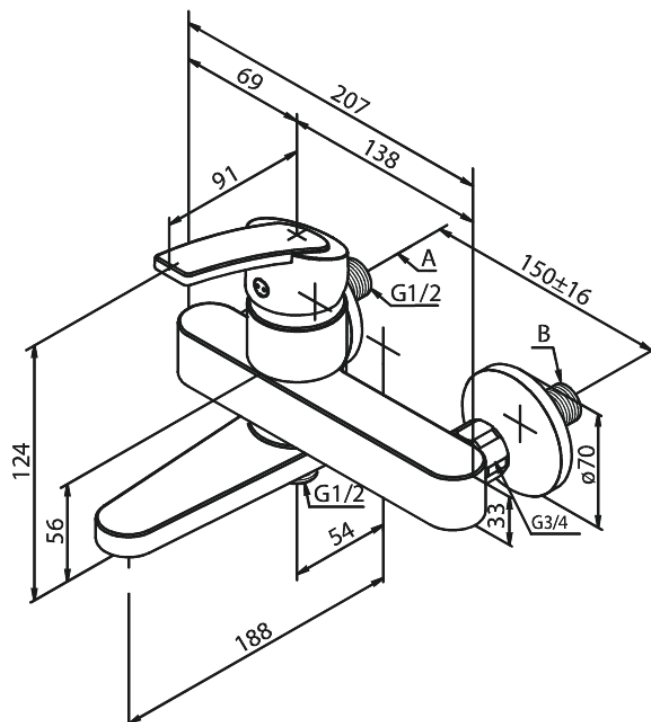

Hals Interiors
Kivikülv 8, EE-12919 Tallinn

Tel.: 71 51 400 hals@hals.ee

Rohkem informatsiooni <https://damixa.ee>

damixa