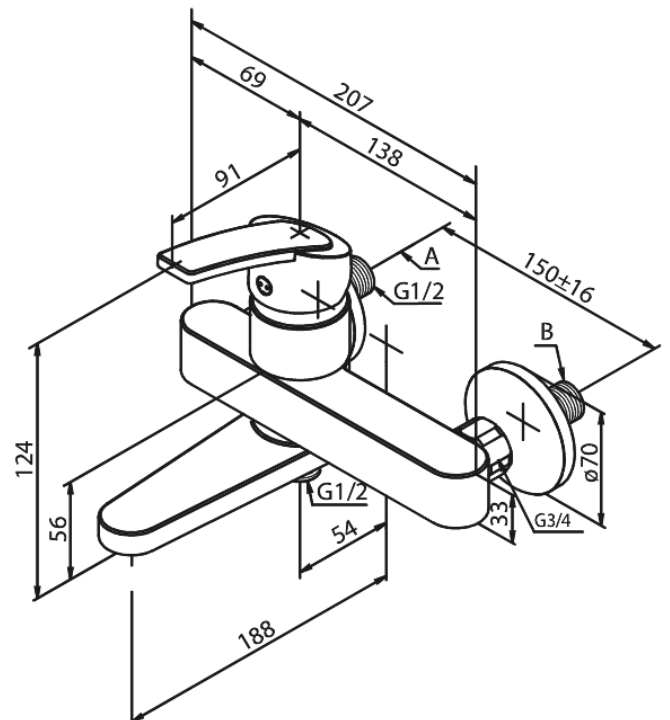

Hals Interiors
Kivikülv 8, EE-12919 Tallinn

Tel.: 71 51 400 hals@hals.ee

Rohkem informatsiooni <https://damixa.ee>

damixa