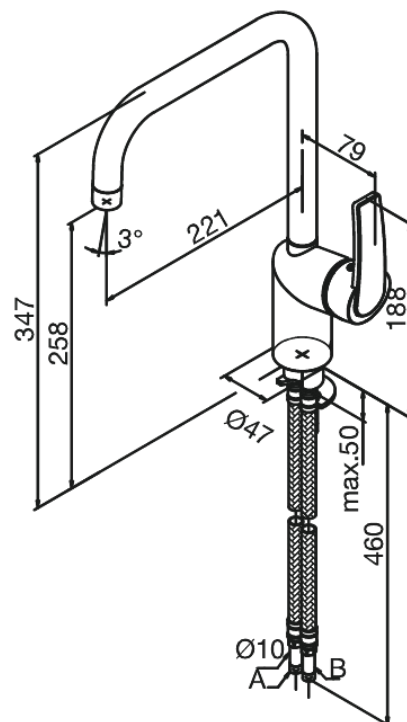

Hals Interiors
Kivikülv 8, EE-12919 Tallinn

Tel.: 71 51 400 hals@hals.ee

Rohkem informatsiooni <https://damixa.ee>

damixa