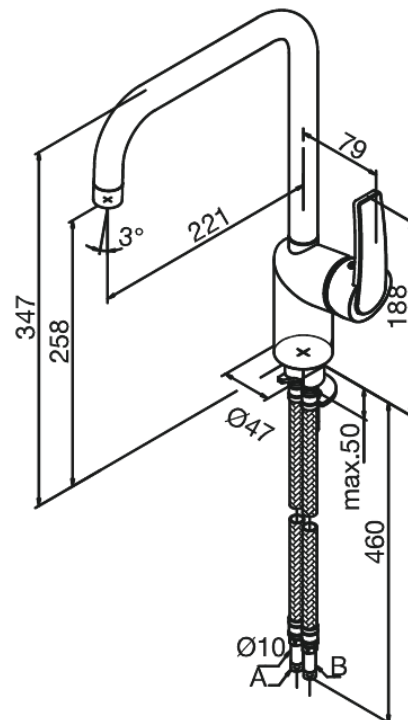

Hals Interiors
Kivikülv 8, EE-12919 Tallinn

Tel.: 71 51 400 hals@hals.ee

Rohkem informatsiooni <https://damixa.ee>

damixa