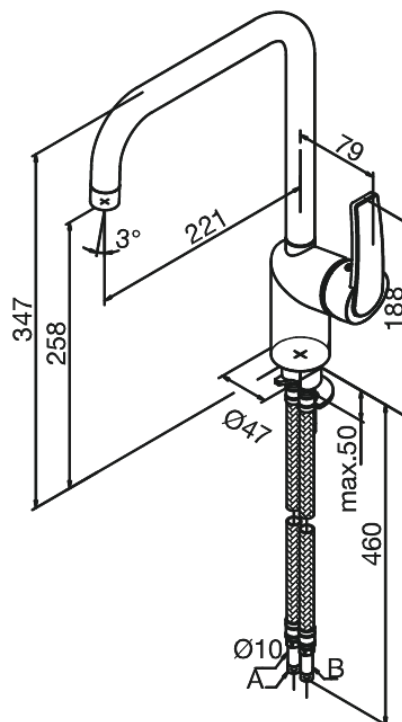

Hals Interiors
Kivikülv 8, EE-12919 Tallinn

Tel.: 71 51 400 hals@hals.ee

Rohkem informatsiooni <https://damixa.ee>

damixa