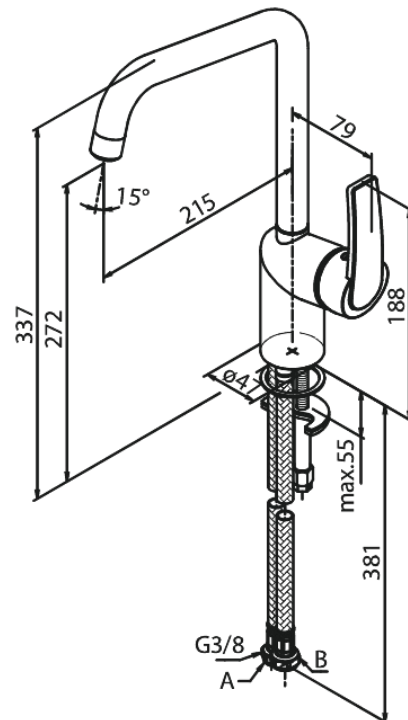

Omadused

Hals Interiors
Kivikülv 8, EE-12919 Tallinn

Tel.: 71 51 400 hals@hals.ee

Rohkem informatsiooni <https://damixa.ee>

damixa