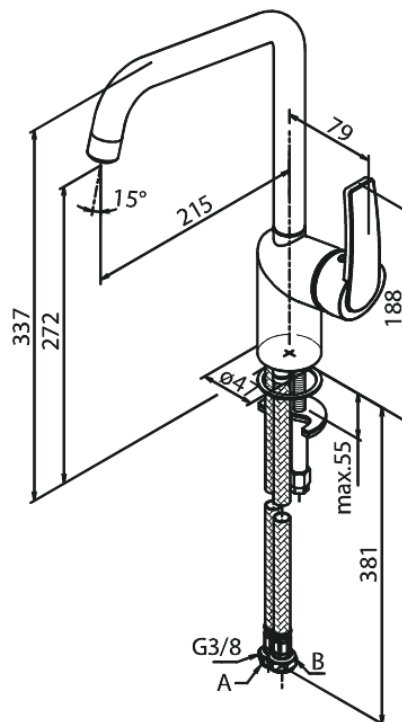

Omadused

Hals Interiors
Kivikülv 8, EE-12919 Tallinn

Tel.: 71 51 400 hals@hals.ee

Rohkem informatsiooni <https://damixa.ee>

damixa