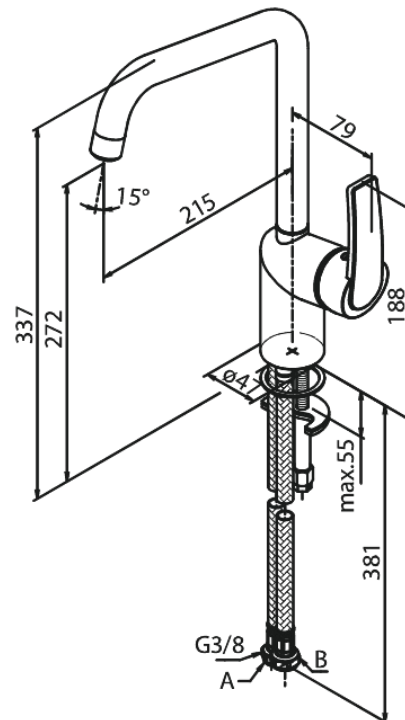

Hals Interiors
Kivikülv 8, EE-12919 Tallinn

Tel.: 71 51 400 hals@hals.ee

Rohkem informatsiooni <https://damixa.ee>

damixa