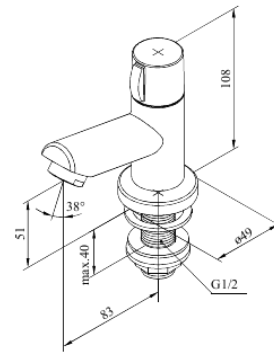

Titan

Kraan

Tootekood 628300000
Viimistlus Kroom
Seeria Titan

EAN Nr.: 5708516560920

Standardomadused:

1 käepide
Keraamiline tööorgan

Hals Interiors
Kivikülv 8, EE-12919 Tallinn

Tel.: 71 51 400 hals@hals.ee