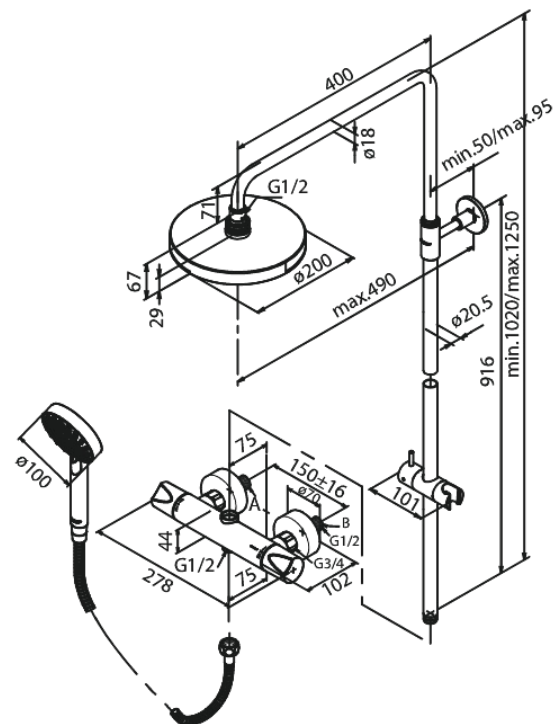

Omadused

Hals Interiors
Kivikülv 8, EE-12919 Tallinn

Tel.: 71 51 400 hals@hals.ee

Rohkem informatsiooni <https://damixa.ee>

damixa