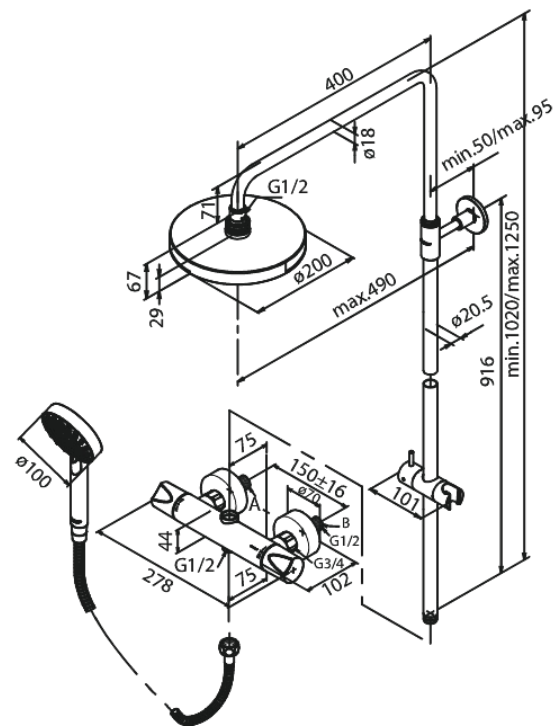

Omadused

Hals Interiors
Kivikülv 8, EE-12919 Tallinn

Tel.: 71 51 400 hals@hals.ee

Rohkem informatsiooni <https://damixa.ee>

damixa