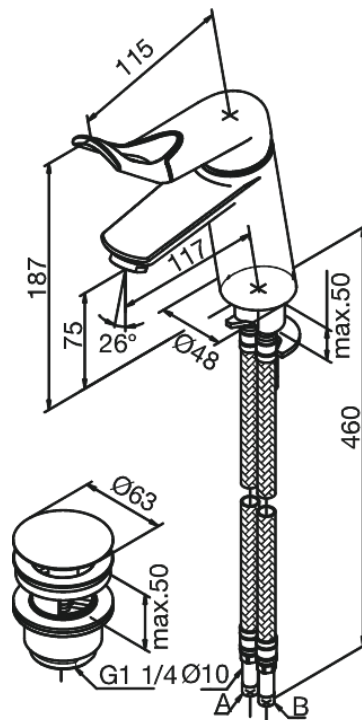

Omadused

Hals Interiors
Kivikülv 8, EE-12919 Tallinn

Tel.: 71 51 400 hals@hals.ee

Rohkem informatsiooni <https://damixa.ee>

damixa