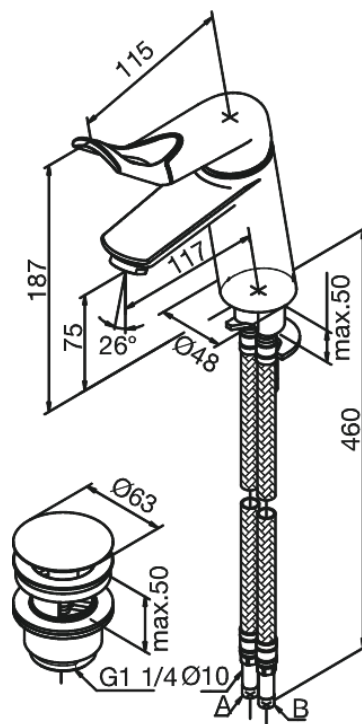

Omadused

Hals Interiors
Kivikülv 8, EE-12919 Tallinn

Tel.: 71 51 400 hals@hals.ee

Rohkem informatsiooni <https://damixa.ee>

damixa