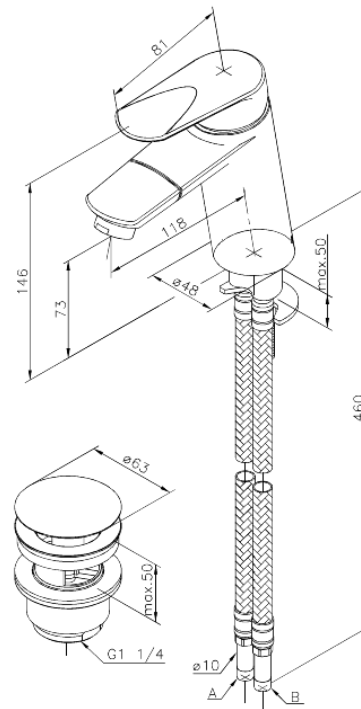

Omadused

Hals Interiors
Kivikülv 8, EE-12919 Tallinn

Tel.: 71 51 400 hals@hals.ee

Rohkem informatsiooni <https://damixa.ee>

damixa