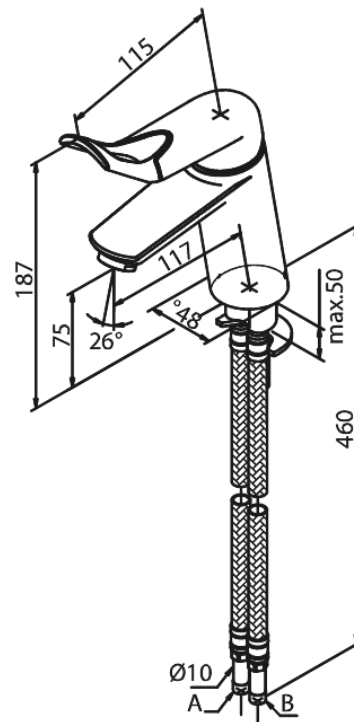

Omadused

Hals Interiors
Kivikülv 8, EE-12919 Tallinn

Tel.: 71 51 400 hals@hals.ee

Rohkem informatsiooni <https://damixa.ee>

damixa