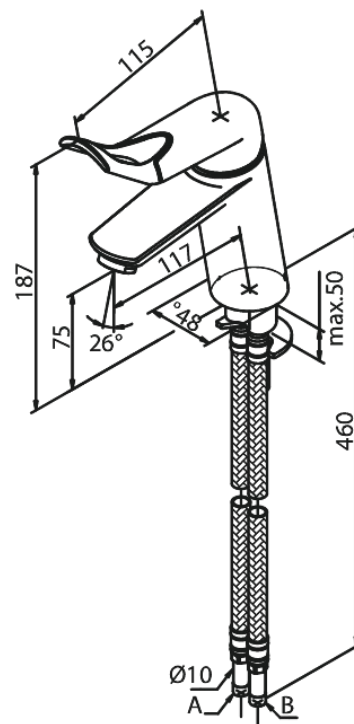

Omadused

Hals Interiors
Kivikülv 8, EE-12919 Tallinn

Tel.: 71 51 400 hals@hals.ee

Rohkem informatsiooni <https://damixa.ee>

damixa