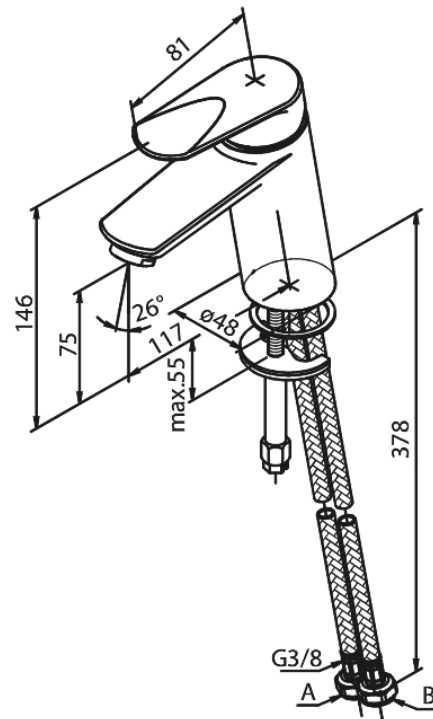

Omadused

Hals Interiors
Kivikülv 8, EE-12919 Tallinn

Tel.: 71 51 400 hals@hals.ee

Rohkem informatsiooni <https://damixa.ee>

damixa