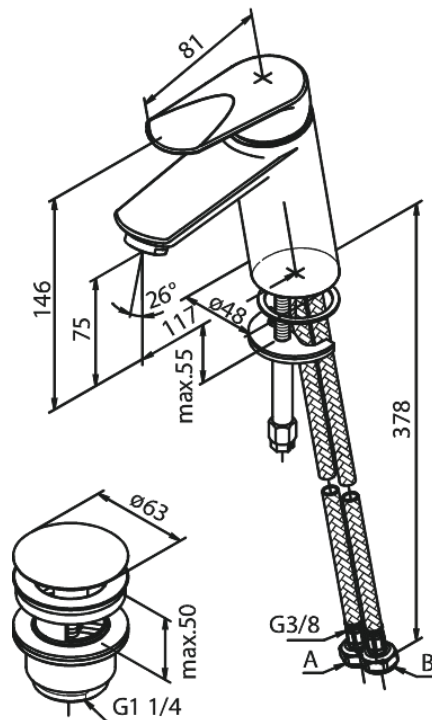

Omadused

Hals Interiors
Kivikülv 8, EE-12919 Tallinn

Tel.: 71 51 400 hals@hals.ee

Rohkem informatsiooni <https://damixa.ee>

damixa