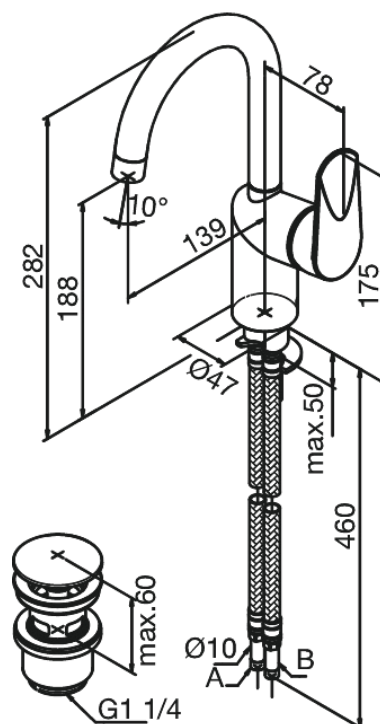

Omadused

Hals Interiors
Kivikülv 8, EE-12919 Tallinn

Tel.: 71 51 400 hals@hals.ee

Rohkem informatsiooni <https://damixa.ee>

damixa