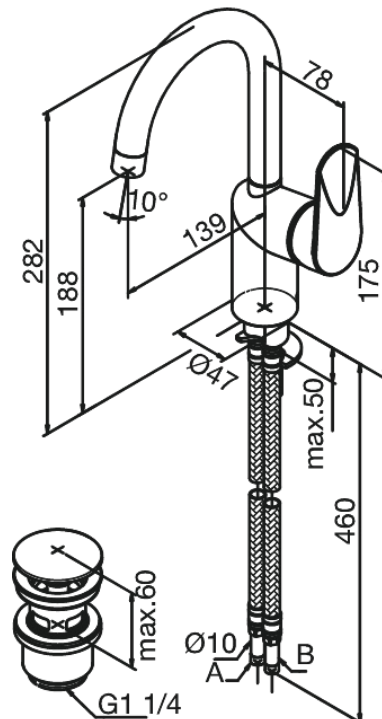

Omadused

Hals Interiors
Kivikülv 8, EE-12919 Tallinn

Tel.: 71 51 400 hals@hals.ee

Rohkem informatsiooni <https://damixa.ee>

damixa