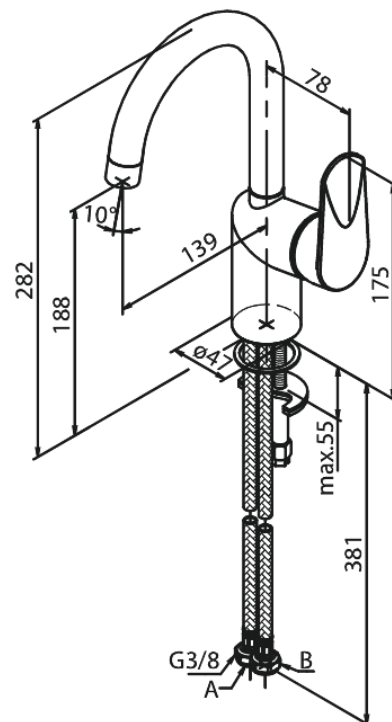

Omadused

Hals Interiors
Kivikülv 8, EE-12919 Tallinn

Tel.: 71 51 400 hals@hals.ee

Rohkem informatsiooni <https://damixa.ee>

damixa