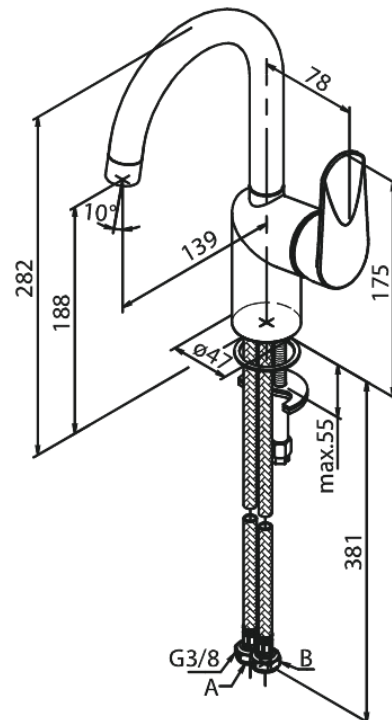

Omadused

Hals Interiors
Kivikülv 8, EE-12919 Tallinn

Tel.: 71 51 400 hals@hals.ee

Rohkem informatsiooni <https://damixa.ee>

damixa