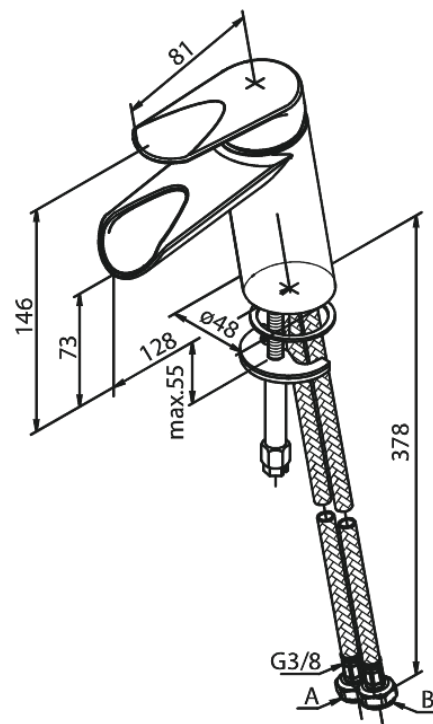

Omadused

Hals Interiors
Kivikülv 8, EE-12919 Tallinn

Tel.: 71 51 400 hals@hals.ee

Rohkem informatsiooni <https://damixa.ee>

damixa