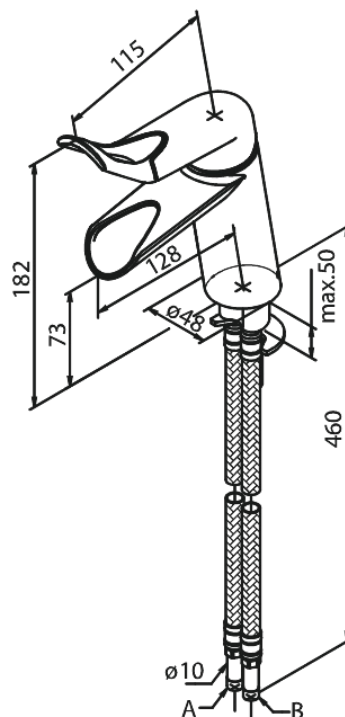

Omadused

Hals Interiors
Kivikülv 8, EE-12919 Tallinn

Tel.: 71 51 400 hals@hals.ee

Rohkem informatsiooni <https://damixa.ee>

damixa