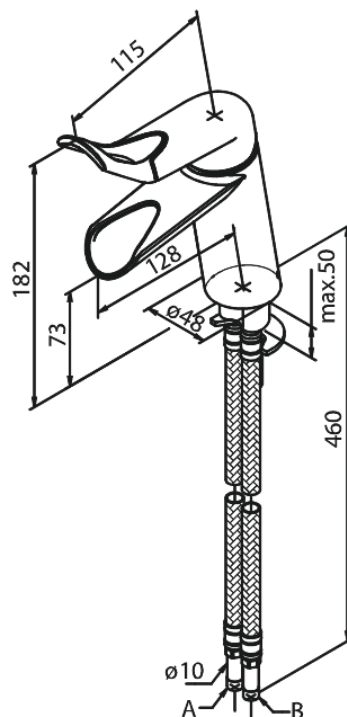

Omadused

Hals Interiors
Kivikülv 8, EE-12919 Tallinn

Tel.: 71 51 400 hals@hals.ee

Rohkem informatsiooni <https://damixa.ee>

damixa