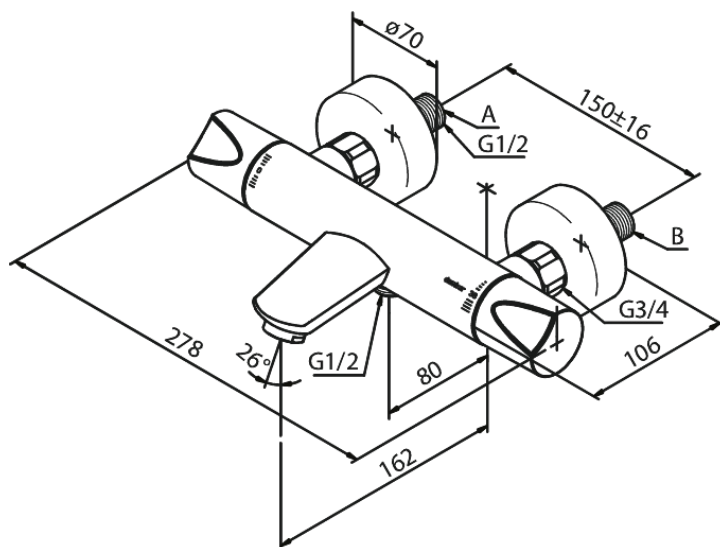

Omadused

Hals Interiors
Kivikülv 8, EE-12919 Tallinn

Tel.: 71 51 400 hals@hals.ee

Rohkem informatsiooni <https://damixa.ee>

damixa