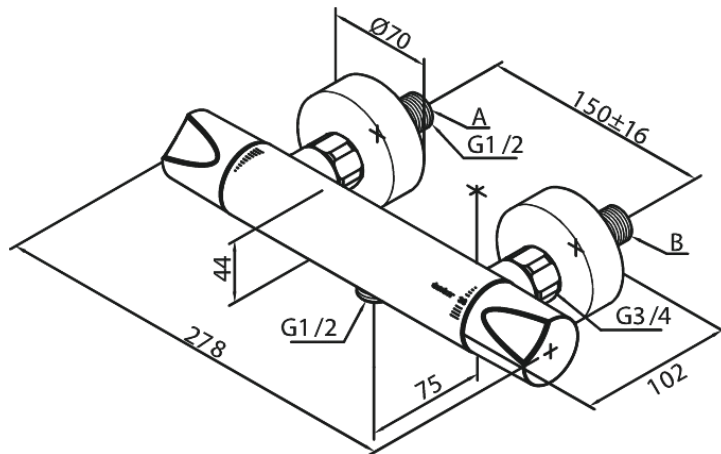

Omadused

Hals Interiors
Kivikülv 8, EE-12919 Tallinn

Tel.: 71 51 400 hals@hals.ee

Rohkem informatsiooni <https://damixa.ee>

damixa