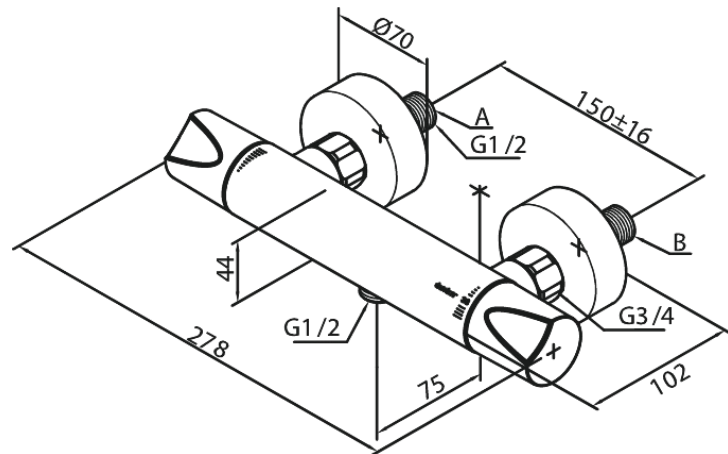

Omadused

Hals Interiors
Kivikülv 8, EE-12919 Tallinn

Tel.: 71 51 400 hals@hals.ee

Rohkem informatsiooni <https://damixa.ee>

damixa