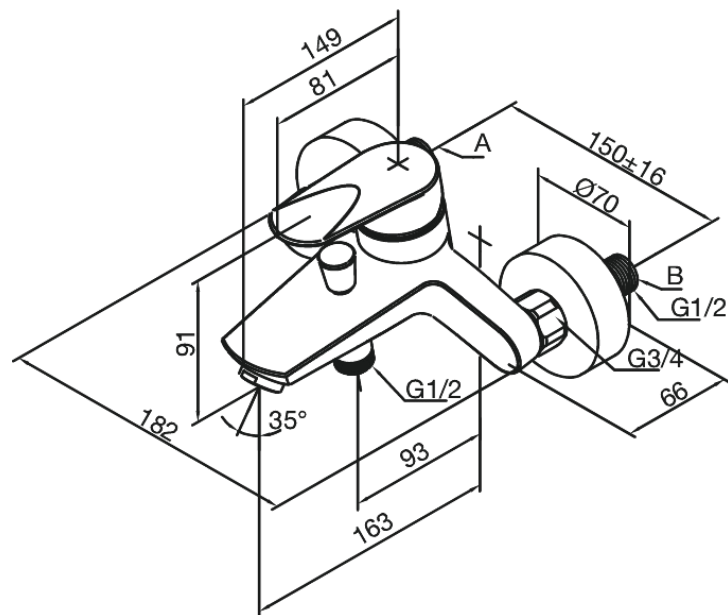

Omadused

Hals Interiors
Kivikülv 8, EE-12919 Tallinn

Tel.: 71 51 400 hals@hals.ee

Rohkem informatsiooni <https://damixa.ee>

damixa