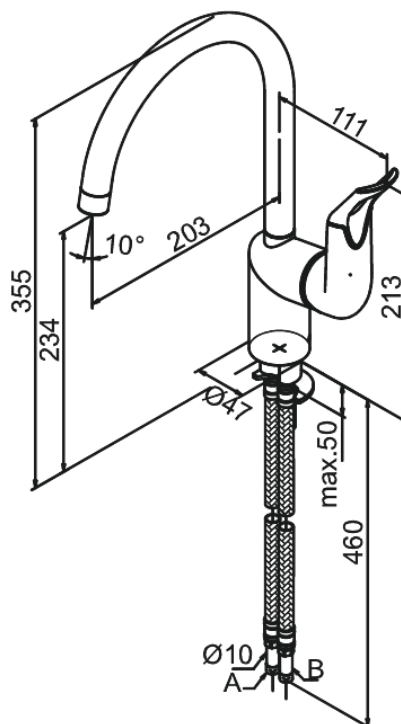

Omadused

Hals Interiors
Kivikülv 8, EE-12919 Tallinn

Tel.: 71 51 400 hals@hals.ee

Rohkem informatsiooni <https://damixa.ee>

damixa