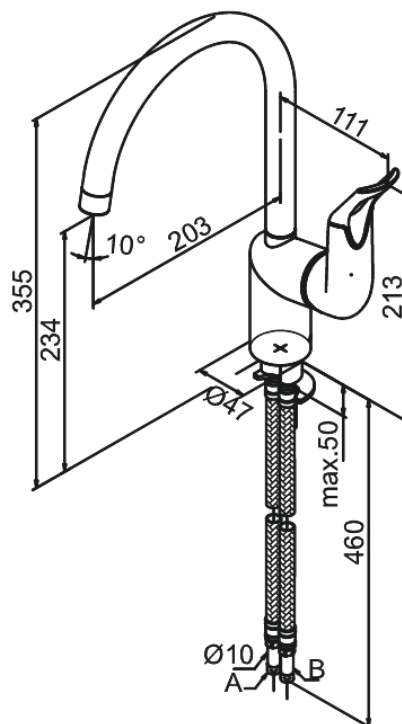

Omadused

Hals Interiors
Kivikülv 8, EE-12919 Tallinn

Tel.: 71 51 400 hals@hals.ee

Rohkem informatsiooni <https://damixa.ee>

damixa