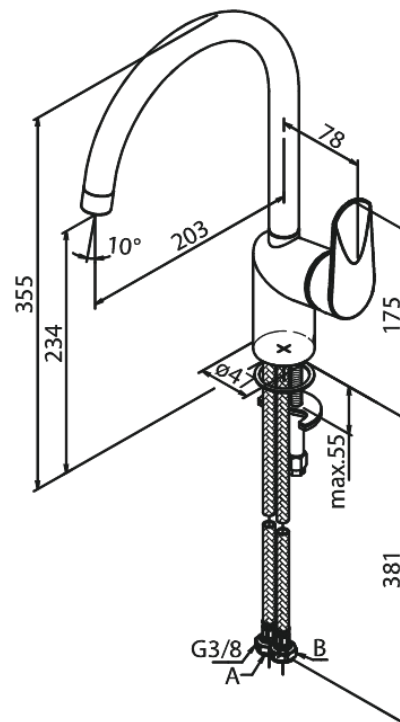

Omadused

Hals Interiors
Kivikülv 8, EE-12919 Tallinn

Tel.: 71 51 400 hals@hals.ee

Rohkem informatsiooni <https://damixa.ee>

damixa