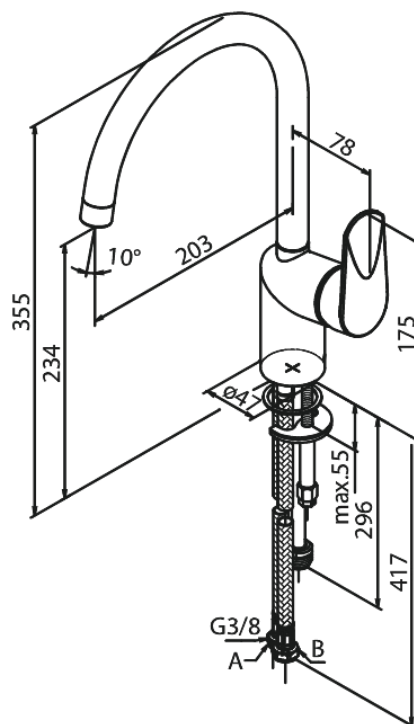

Omadused

Hals Interiors
Kivikülv 8, EE-12919 Tallinn

Tel.: 71 51 400 hals@hals.ee

Rohkem informatsiooni <https://damixa.ee>

damixa