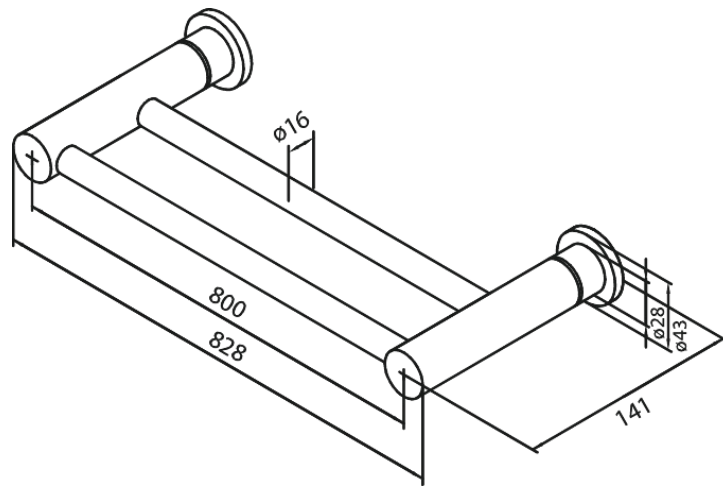

Tarvikud

KAHENE RÄTIKUPUU

Tootekood 483150000
Viimistlus Kroom
Seeria Tarvikud

EAN Nr.: 5708516138389

Standardomadused:

Saab lühendada

Hals Interiors
Kivikülv 8, EE-12919 Tallinn

Tel.: 71 51 400 hals@hals.ee