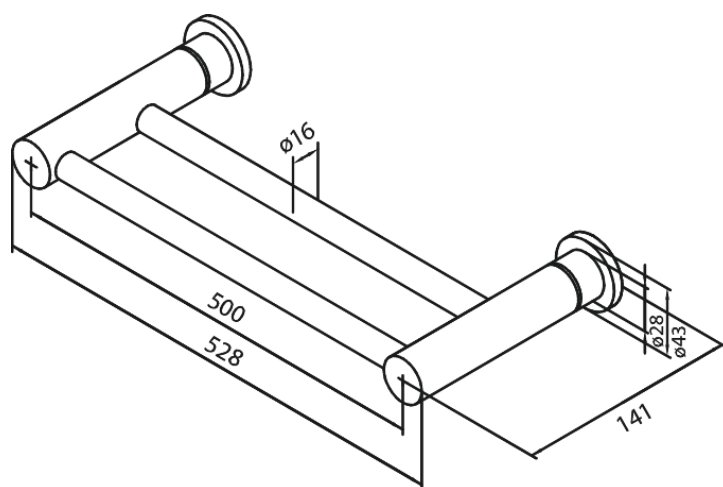

# KAHENE RÄTIKUPUU

**Tootekood** 483130000  
**Viimistlus** Kroom  
**Seeria** Tarvikud

**EAN Nr.:** 5708516019541

Hals Interiors  
Kivikülv 8, EE-12919 Tallinn

Tel.: 71 51 400 [hals@hals.ee](mailto:hals@hals.ee)