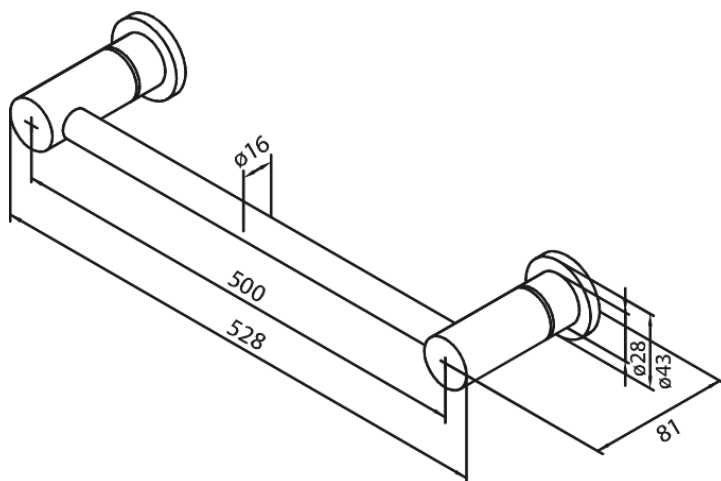

Tarvikud

Käterätipuu

Tootekood 483040000
Viimistlus Kroom
Seeria Tarvikud

EAN Nr.: 5708516016489

Standardomadused:

Saab lühendada

Hals Interiors
Kivikülv 8, EE-12919 Tallinn

Tel.: 71 51 400 hals@hals.ee