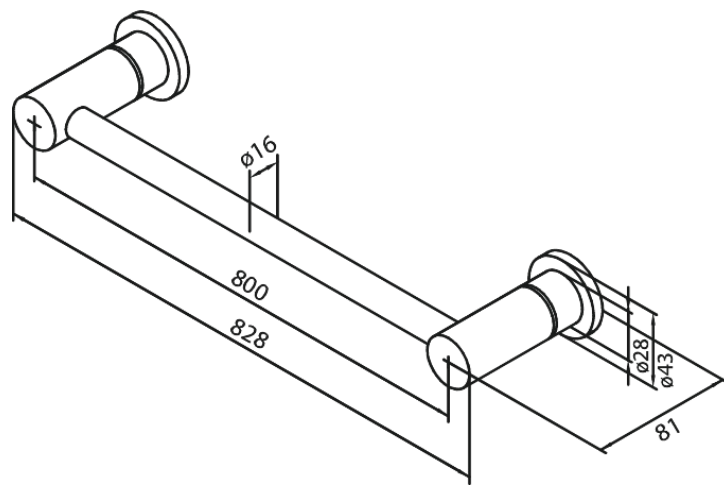

# Käterätipuu

**Tootekood** 483000000  
**Viimistlus** Kroom  
**Seeria** Tarvikud

**EAN Nr.:** 5708516138266

Hals Interiors  
Kivikülv 8, EE-12919 Tallinn

Tel.: 71 51 400 hals@hals.ee

Rohkem informatsiooni <https://damixa.ee>