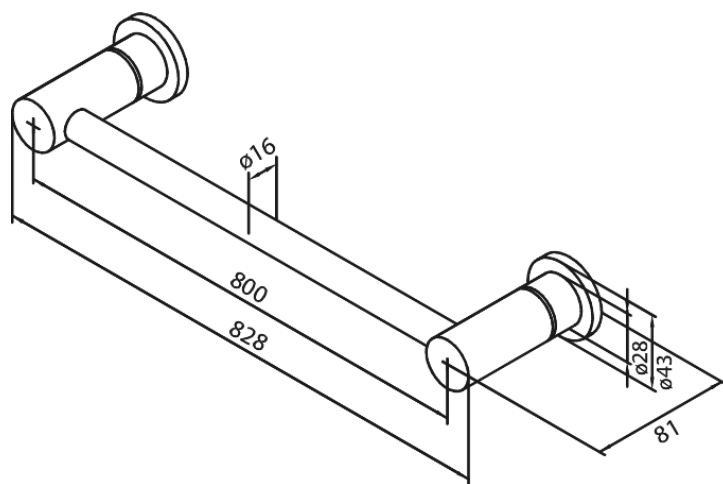

# Käterätipuu

**Tootekood** 483000000  
**Viimistlus** Kroom  
**Seeria** Tarvikud

**EAN Nr.:** 5708516138266

Hals Interiors  
Kivikülv 8, EE-12919 Tallinn

Tel.: 71 51 400 hals@hals.ee

Rohkem informatsiooni <https://damixa.ee>