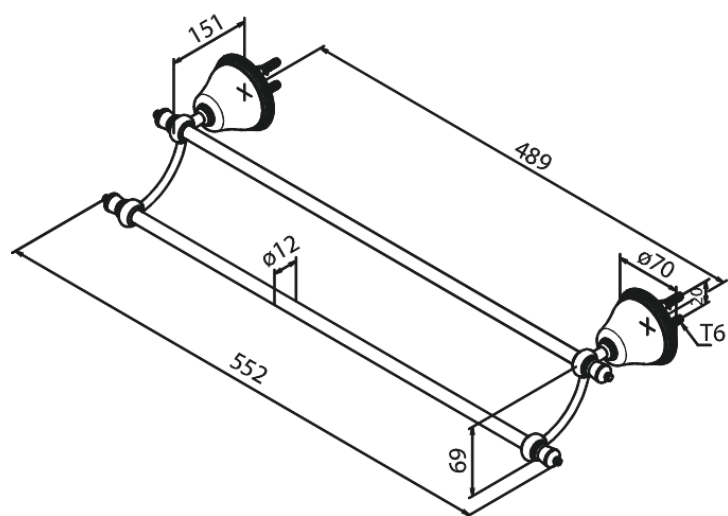

Tradition

KAHENE RÄTIKUPUU

Tootekood 373130000
Viimistlus Kroom
Seeria Tradition

EAN Nr.: 5708516362784

Hals Interiors
Kivikülv 8, EE-12919 Tallinn

Tel.: 71 51 400 hals@hals.ee

Rohkem informatsiooni <https://damixa.ee>