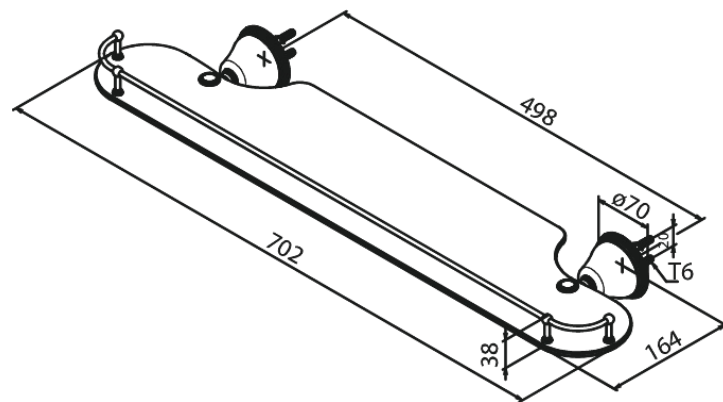

# Riiul

**Tootekood** 373110000  
**Viimistlus** Kroom  
**Seeria** Tradition

**EAN Nr.:** 5708516417866

Hals Interiors  
Kivikülv 8, EE-12919 Tallinn

Tel.: 71 51 400 hals@hals.ee

Rohkem informatsiooni <https://damixa.ee>