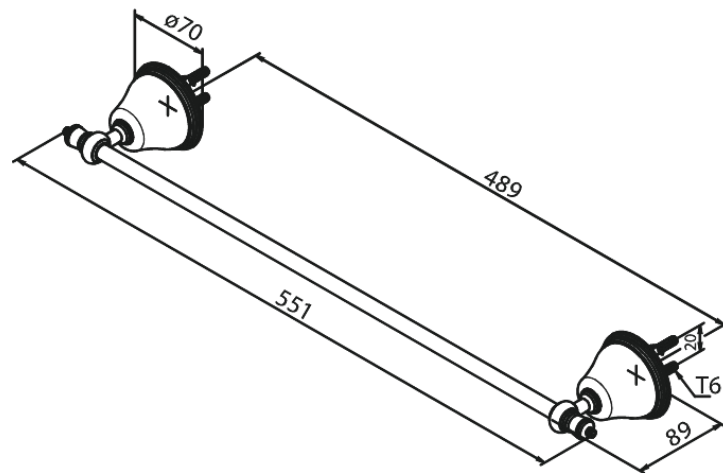

# Käterätipuu

**Tootekood** 373040000  
**Viimistlus** Kroom  
**Seeria** Tradition

**EAN Nr.:** 5708516363293

Hals Interiors  
Kivikülv 8, EE-12919 Tallinn

Tel.: 71 51 400 hals@hals.ee

Rohkem informatsiooni <https://damixa.ee>