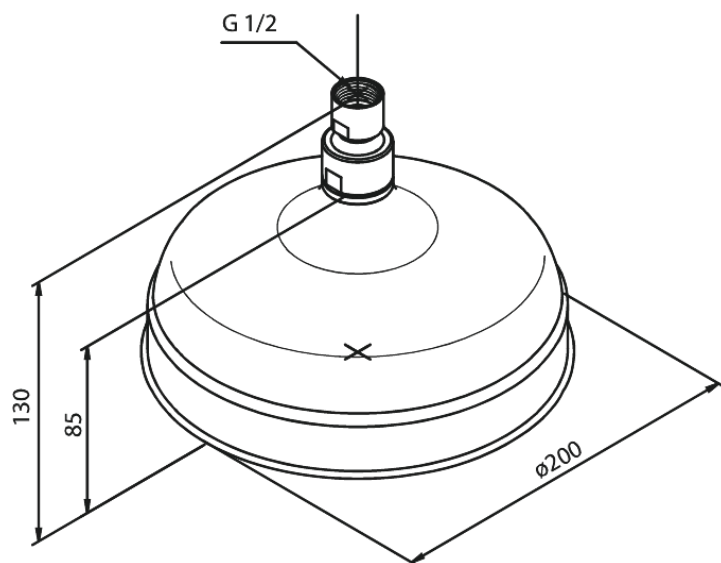

Tradition

Vihmadušš

Tootekood 372210000
Viimistlus Kroom
Seeria Tradition

EAN Nr.: 5708516387282

Standardomadused:

Veekulu max. 13L
Ø200mm

Omadused

Hals Interiors
Kivikülv 8, EE-12919 Tallinn