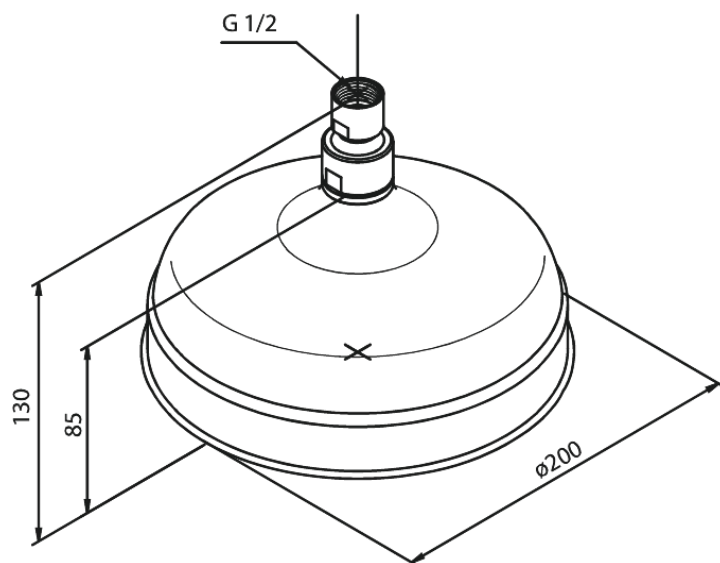

Tradition

Vihmadušš

Tootekood 372210000
Viimistlus Kroom
Seeria Tradition

EAN Nr.: 5708516387282

Standardomadused:

Veekulu max. 13L
Ø200mm

Omadused

Hals Interiors
Kivikülv 8, EE-12919 Tallinn