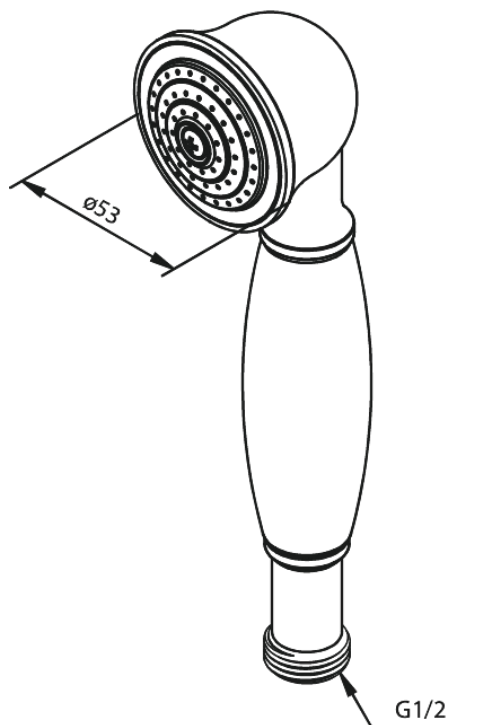

Omadused

Hals Interiors
Kivikülv 8, EE-12919 Tallinn

Tel.: 71 51 400 hals@hals.ee

Rohkem informatsiooni <https://damixa.ee>

damixa