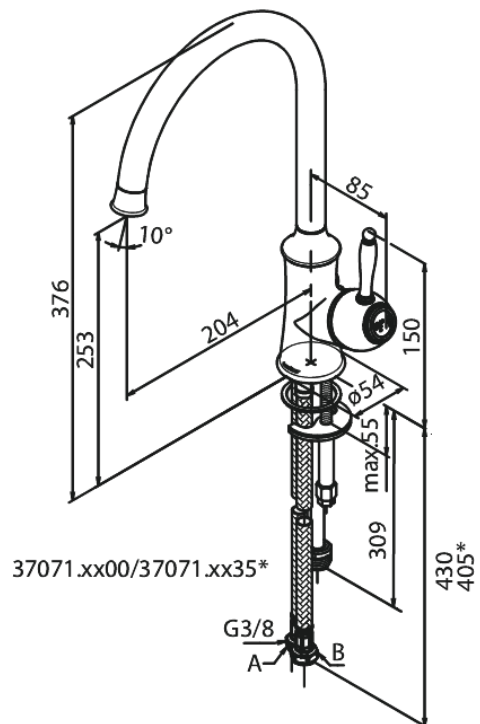

Omadused

Hals Interiors
Kivikülv 8, EE-12919 Tallinn

Tel.: 71 51 400 hals@hals.ee

Rohkem informatsiooni <https://damixa.ee>

damixa