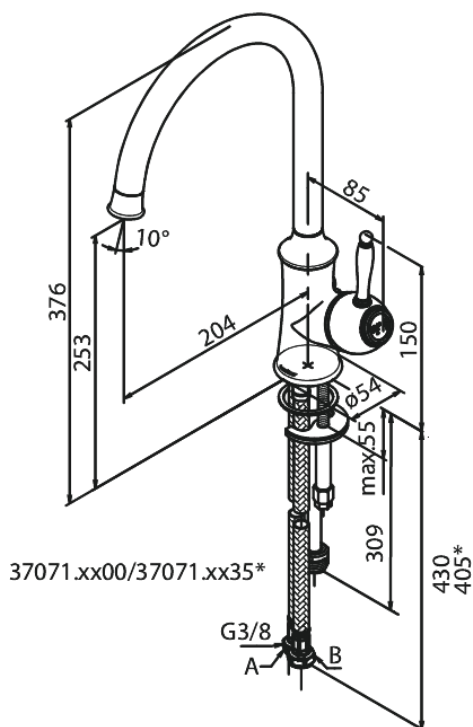

Omadused

Hals Interiors
Kivikülv 8, EE-12919 Tallinn

Tel.: 71 51 400 hals@hals.ee

Rohkem informatsiooni <https://damixa.ee>

damixa