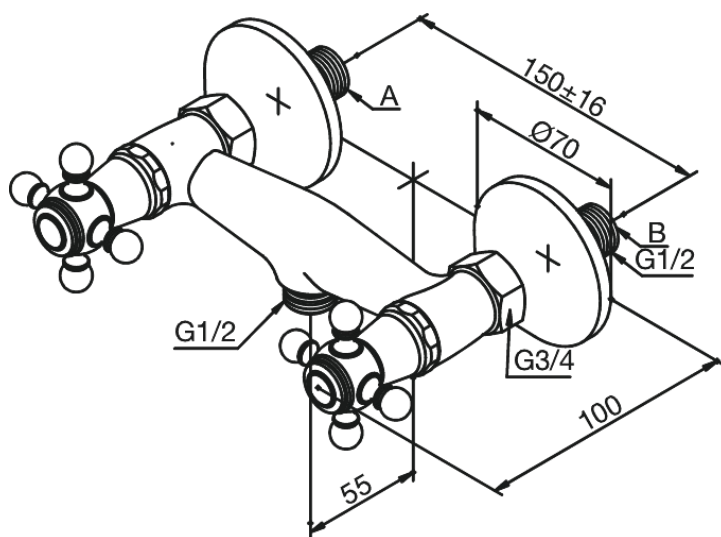

## Standardomadused:

Veekulu max. 19 l/min  
Standardne tsentrite vahe 150 mm  
Varustatud 3/4" ilukatete ja eksentrikutega.  
1/2" ühendus käsiduši voolikule  
Keraamiline tööorgan

Hals Interiors  
Kivikülv 8, EE-12919 Tallinn