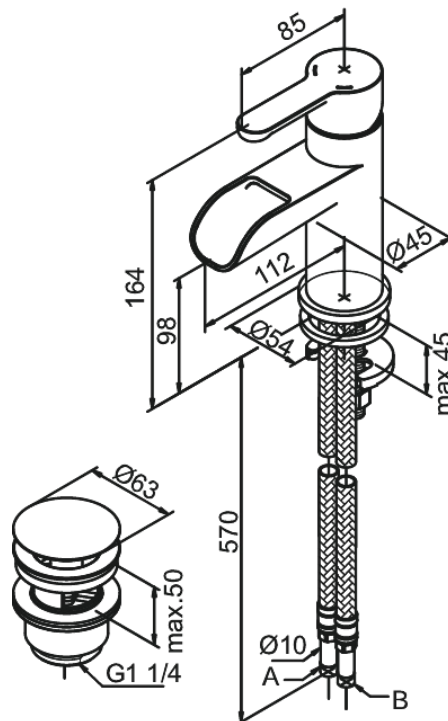

Omadused

Hals Interiors
Kivikülv 8, EE-12919 Tallinn

Tel.: 71 51 400 hals@hals.ee

Rohkem informatsiooni <https://damixa.ee>

damixa