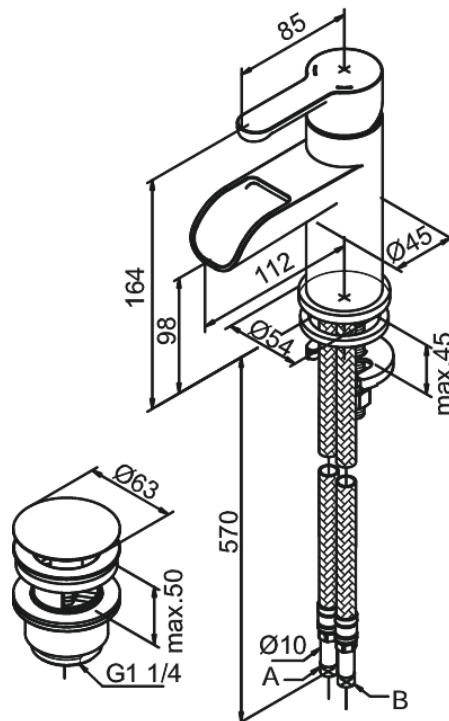

Omadused

Hals Interiors
Kivikülv 8, EE-12919 Tallinn

Tel.: 71 51 400 hals@hals.ee

Rohkem informatsiooni <https://damixa.ee>

damixa