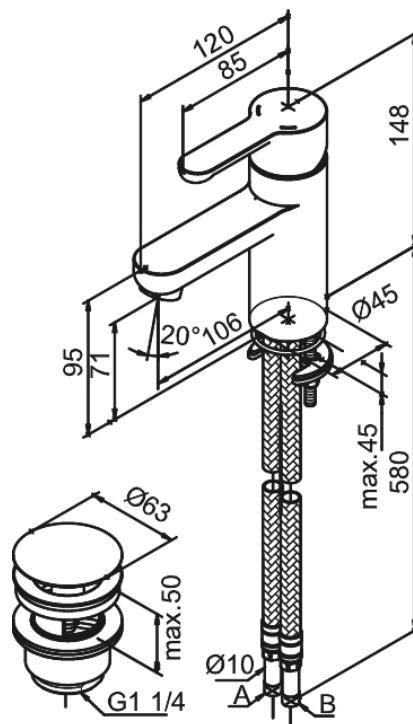

Omadused

Hals Interiors
Kivikülv 8, EE-12919 Tallinn

Tel.: 71 51 400 hals@hals.ee

Rohkem informatsiooni <https://damixa.ee>

damixa