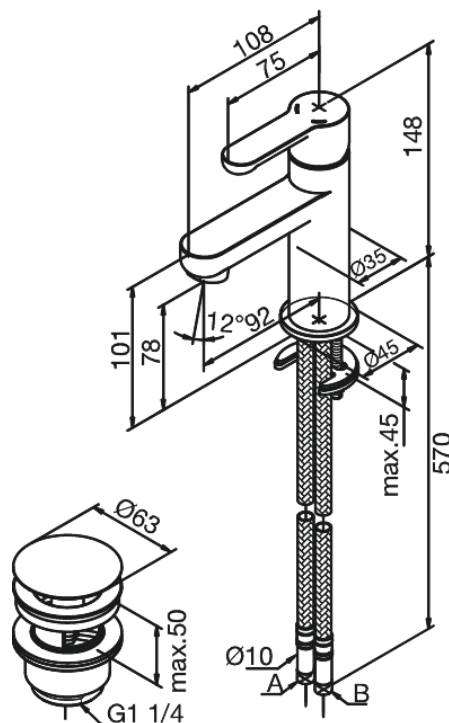

Omadused

Hals Interiors
Kivikülv 8, EE-12919 Tallinn

Tel.: 71 51 400 hals@hals.ee

Rohkem informatsiooni <https://damixa.ee>

damixa