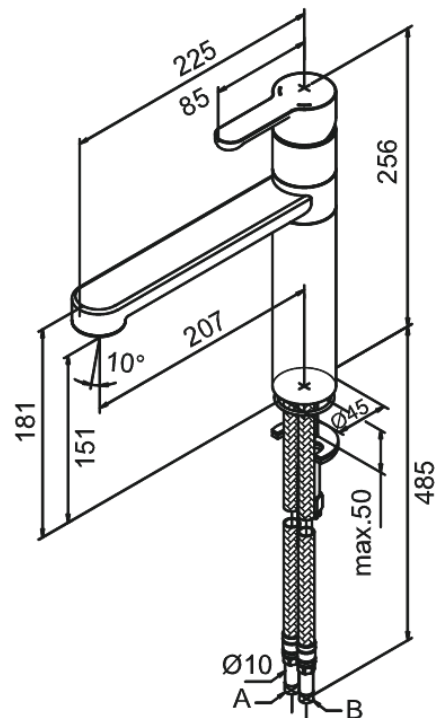

Omadused

Hals Interiors
Kivikülv 8, EE-12919 Tallinn

Tel.: 71 51 400 hals@hals.ee

Rohkem informatsiooni <https://damixa.ee>

damixa