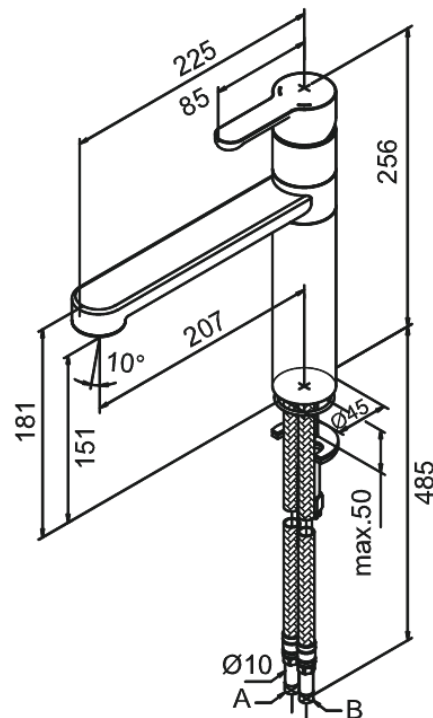

Omadused

Hals Interiors
Kivikülv 8, EE-12919 Tallinn

Tel.: 71 51 400 hals@hals.ee

Rohkem informatsiooni <https://damixa.ee>

damixa