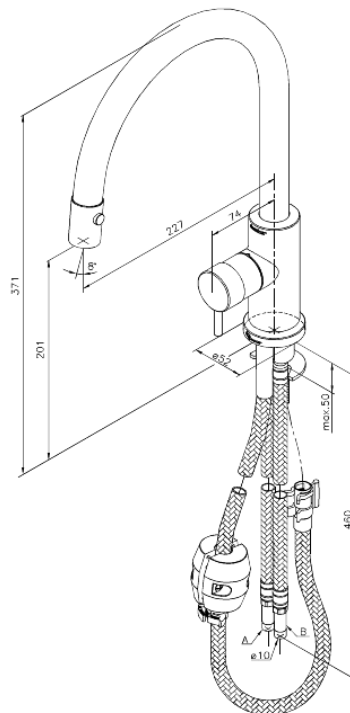

Omadused

Hals Interiors
Kivikülv 8, EE-12919 Tallinn

Tel.: 71 51 400 hals@hals.ee

Rohkem informatsiooni <https://damixa.ee>

damixa