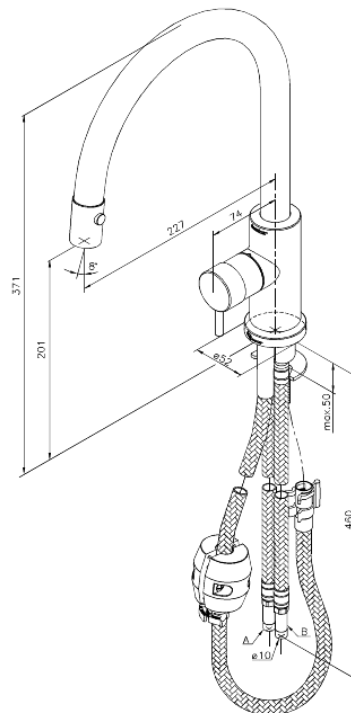

Omadused

Hals Interiors
Kivikülv 8, EE-12919 Tallinn

Tel.: 71 51 400 hals@hals.ee

Rohkem informatsiooni <https://damixa.ee>

damixa