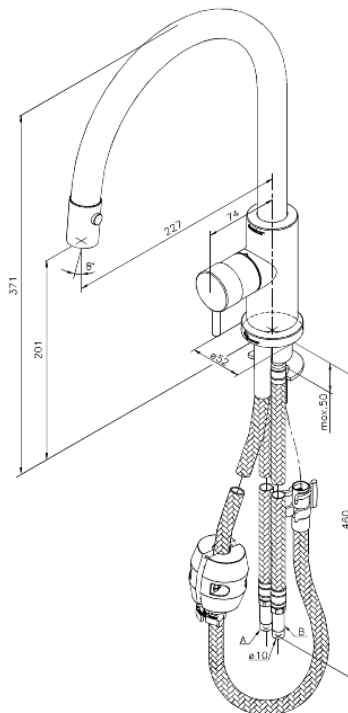

Omadused

Hals Interiors
Kivikülv 8, EE-12919 Tallinn

Tel.: 71 51 400 hals@hals.ee

Rohkem informatsiooni <https://damixa.ee>

damixa