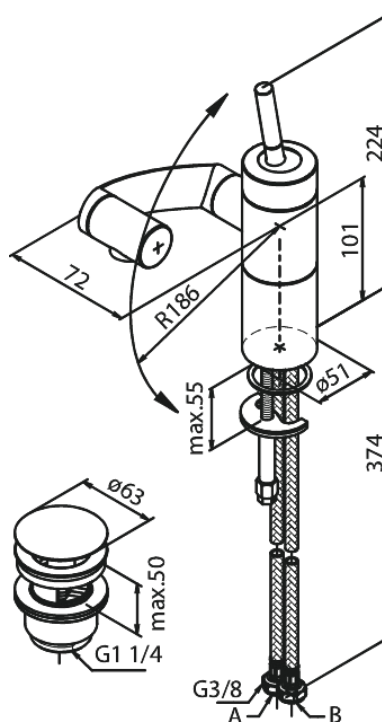

Omadused

Hals Interiors
Kivikülv 8, EE-12919 Tallinn

Tel.: 71 51 400 hals@hals.ee

Rohkem informatsiooni <https://damixa.ee>

damixa