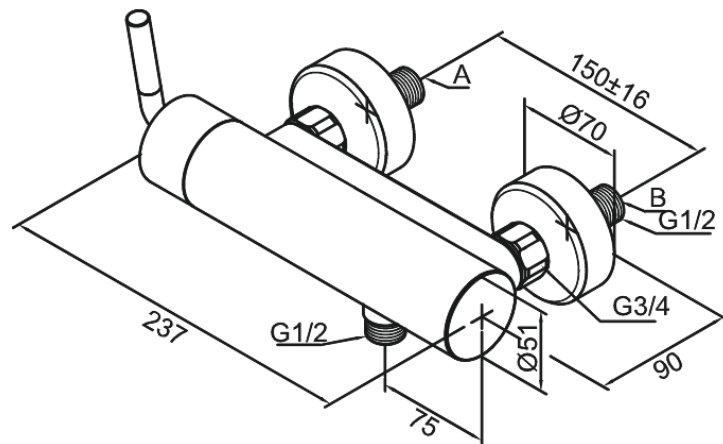

Omadused

Hals Interiors
Kivikülv 8, EE-12919 Tallinn

Tel.: 71 51 400 hals@hals.ee

Rohkem informatsiooni <https://damixa.ee>

damixa