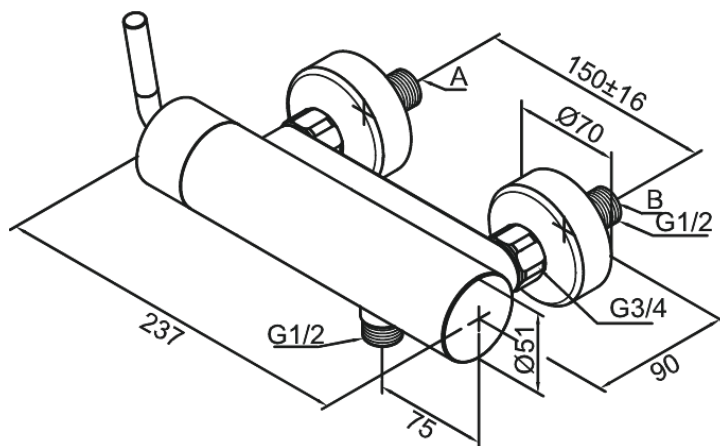

Omadused

Hals Interiors
Kivikülv 8, EE-12919 Tallinn

Tel.: 71 51 400 hals@hals.ee

Rohkem informatsiooni <https://damixa.ee>

damixa