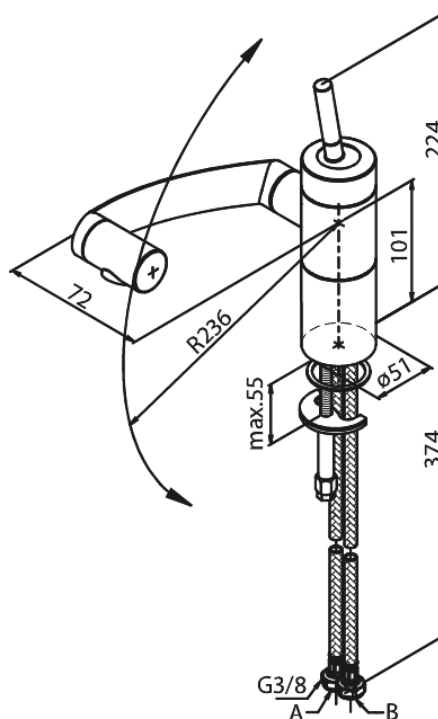

Omadused

Hals Interiors
Kivikülv 8, EE-12919 Tallinn

Tel.: 71 51 400 hals@hals.ee

Rohkem informatsiooni <https://damixa.ee>

damixa